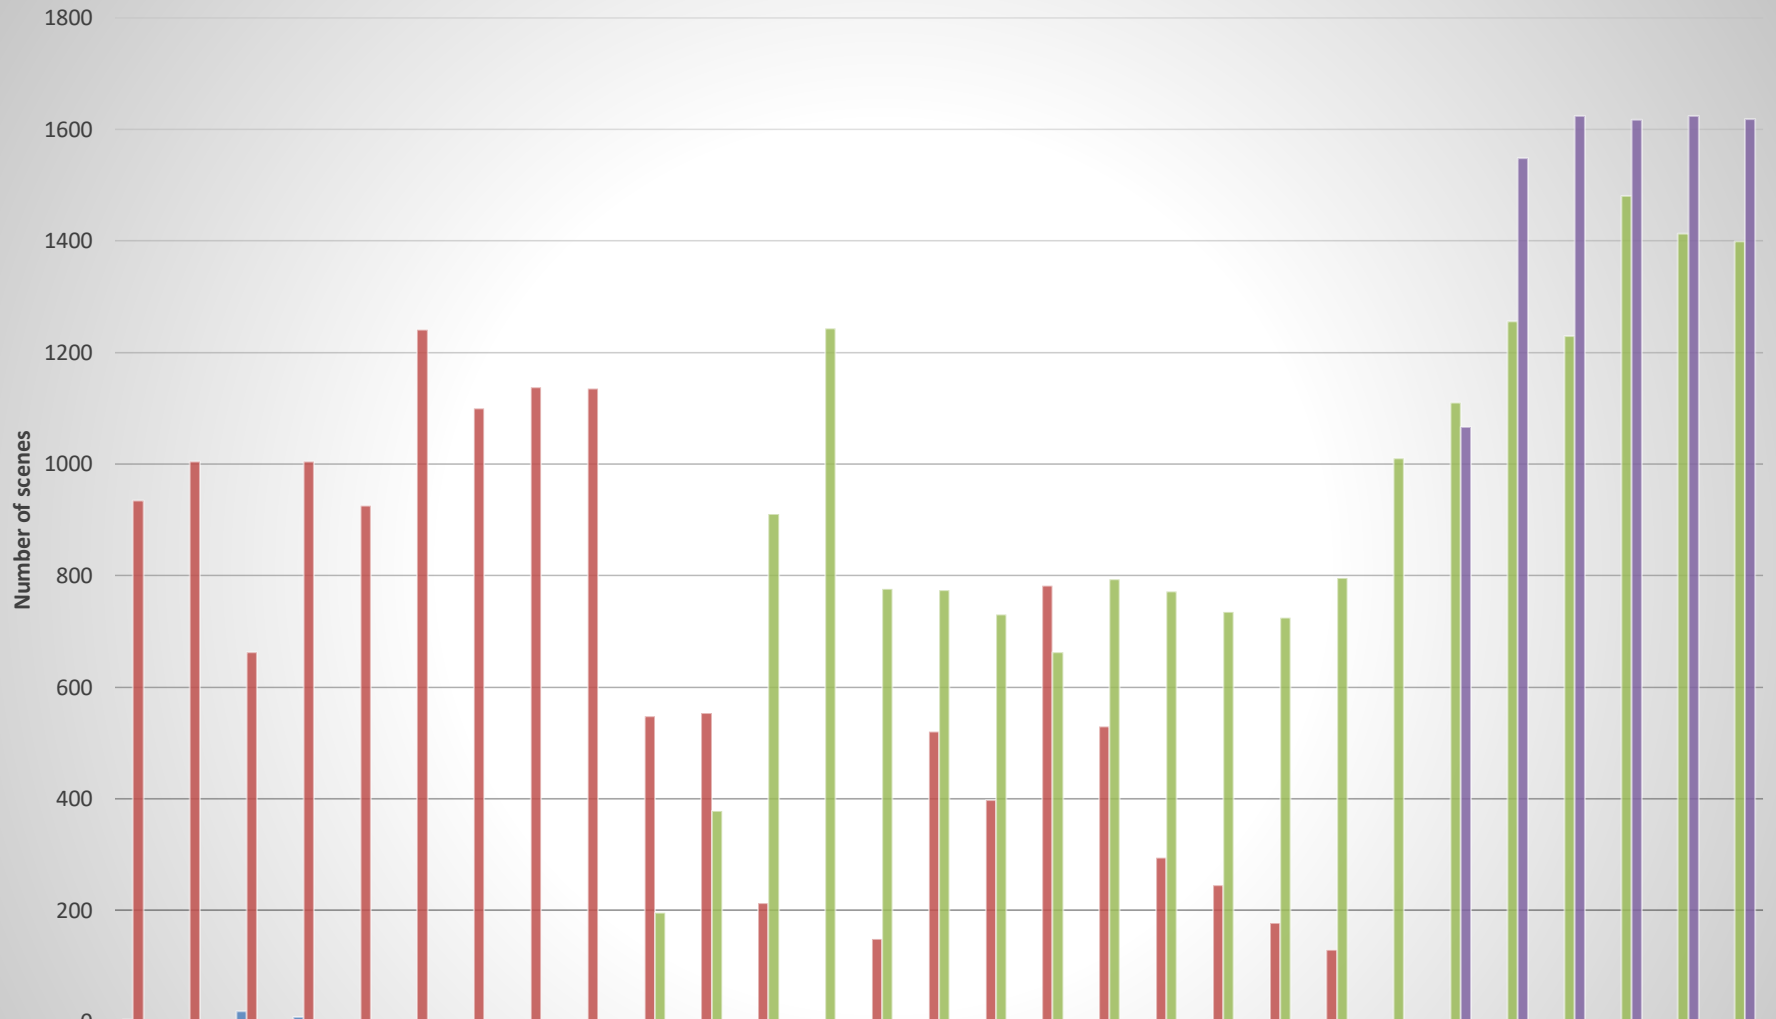

Total Acquired	Mission				
Year	L4	L5	L7	L8	Grand Total
1990	4	935			939
1991		1004			1004
1992	19	662			681
1993	8	1005			1013
1994		925			925
1995		1241			1241
1996		1100			1100
1997		1138			1138
1998		1135			1135
1999		548	196		744
2000		553	378		931
2001		213	910		1123
2002			1243		1243
2003		148	776		924
2004		520	774		1294
2005		398	730		1128
2006		782	663		1445
2007		529	793		1322
2008		294	772		1066
2009		245	735		980
2010		177	724		901
2011		129	796		925
2012			1010		1010
2013			1110	1066	2176
2014			1256	1548	2804
2015			1230	1624	2854
2016			1481	1617	3098
2017			1413	1624	3037
2018			1399	1619	3018
<b>Grand Total</b>	<b>31</b>	<b>13681</b>	<b>18389</b>	<b>9098</b>	<b>41199</b>

# All Landsat scenes of South Africa

	1990	1991	1992	1993	1994	1995	1996	1997	1998	1999	2000	2001	2002	2003	2004	2005	2006	2007	2008	2009	2010	2011	2012	2013	2014	2015	2016	2017	2018
L4	4	0	19	8	0	0	0	0	0	0	0	0	0	0	0	0	0	0	0	0	0	0	0	0	0	0	0	0	0
L5	935	1004	662	1005	925	1241	1100	1138	1135	548	553	213	0	148	520	398	782	529	294	245	177	129	0	0	0	0	0	0	0
L7	0	0	0	0	0	0	0	0	0	196	378	910	1243	776	774	730	663	793	772	735	724	796	1010	1110	1256	1230	1481	1413	1399
L8	0	0	0	0	0	0	0	0	0	0	0	0	0	0	0	0	0	0	0	0	0	0	1066	1548	1624	1617	1624	1619	